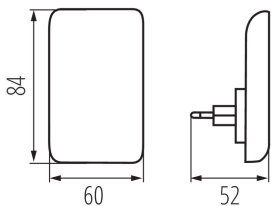

### ЗАГАЛЬНІ ДАНІ:

Колір: чорний

Місце монтажу: розетка живлення

Місце використання: всередині

Можливість співпраці з притемнювачем: ні

Довжина (мм): 52

Ширина (мм): 60

Висота (мм): 84

Довжина споживчої упаковки [см]: 7

Ширина споживчої упаковки [см]: 9

Висота споживчої упаковки [см]: 9

Вага коробки [кг]: 2.02008

Ширина коробки [см]: 20

Висота коробки [см]: 29

Довжина коробки [см]: 28

Обсяг коробки [м<sup>3</sup>]: 0.01624