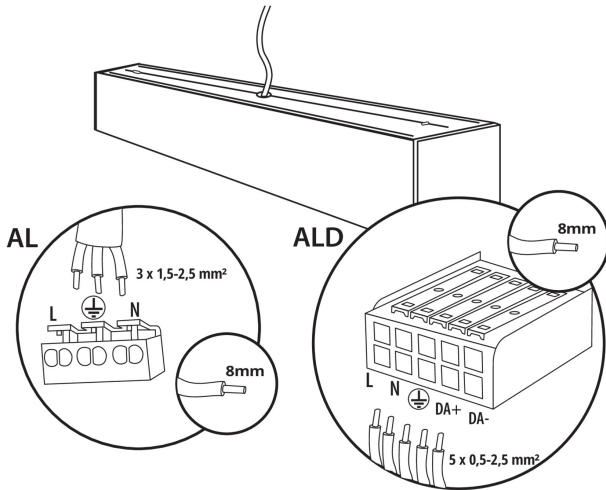

38040 AL-MS-NW-RST-B-NT

лінійний світлодіодний світильник

Кількість штук в проміжній упаковці: 1

Кількість штук у груповій упаковці: 1

Вага нетто одиниці [г]: 2042

Граматура [г]: 2370

Вага брутто штуки [г]: 2370

Довжина споживчої упаковки [см]: 136

Ширина споживчої упаковки [см]: 11

Висота споживчої упаковки [см]: 7

Вага коробки [кг]: 2.37

Ширина коробки [см]: 11

Висота коробки [см]: 7

Довжина коробки [см]: 136

Обсяг коробки [м³]: 0.010472

ДОДАТКОВІ ВІДОМОСТІ:

- 5 років Гарантії на умовах гарантійної заяви, доступної на веб-сайті