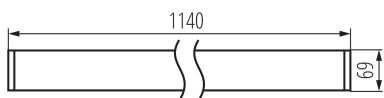

### ЗАГАЛЬНІ ДАНІ:

Колір: чорний

Місце монтажу: для установки на стелі

Місце використання: всередині

Мінімальна відстань від освітленого об'єкта: 0,5m

Можливість співпраці з притемнювачем: ні

Напрямок освітлення світильника: низ

Довжина (мм): 1140

Ширина (мм): 60

Висота (мм): 69

Зінтегроване люмінесцентне джерело світла : так