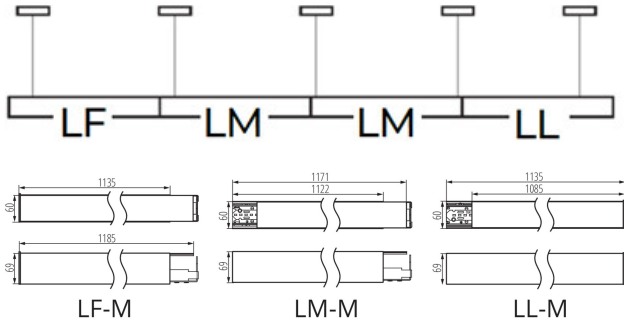

38040 AL-MS-NW-RST-B-NT

лінійний світлодіодний світильник

АКСЕСУАРИ

32540

ALIN CORD 1F-W

Power supply terminal for ALIN luminaires and tracks, 1-phase, white, 150 cm

32541

ALIN CORD 1F-B

Power supply terminal for ALIN luminaires and tracks, 1-phase, black, 150 cm

32542

ALIN CORD 1F-SR

Power supply terminal for ALIN luminaires and tracks, 1-phase, silver 150 cm

07871

ROPE-NT 150 SINGLE

ROPE-NT 150 SINGLE сталевий трос (одинарний) для підвісних світильників, 2 шт. в комплекті