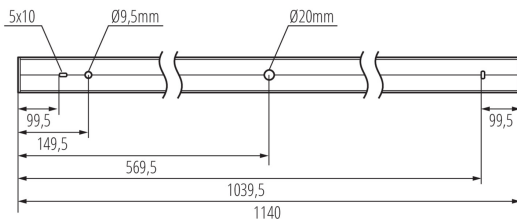

38040 AL-MS-NW-RST-B-NT

лінійний світлодіодний світильник

Кількість штук в проміжній упаковці: 1

Кількість штук у груповій упаковці: 1

Вага нетто одиниці [г]: 2042

Граматура [г]: 2370

Вага брутто штуки [г]: 2370

Довжина споживчої упаковки [см]: 136

Ширина споживчої упаковки [см]: 11

Висота споживчої упаковки [см]: 7

Вага коробки [кг]: 2.37

Ширина коробки [см]: 11

Висота коробки [см]: 7

Довжина коробки [см]: 136

Обсяг коробки [м³]: 0.010472

ДОДАТКОВІ ВІДОМОСТІ:

- 5 років Гарантії на умовах гарантійної заяви, доступної на веб-сайті