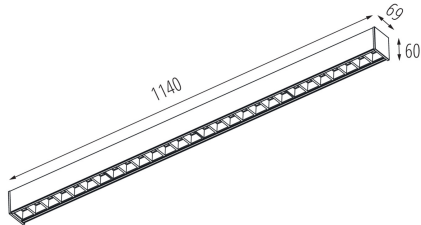

38040 AL-MS-NW-RST-B-NT

лінійний світлодіодний світильник

Кількість штук в проміжній упаковці: 1

Кількість штук у груповій упаковці: 1

Вага нетто одиниці [г]: 2042

Граматура [г]: 2370

Вага брутто штуки [г]: 2370

Довжина споживчої упаковки [см]: 136

Ширина споживчої упаковки [см]: 11

Висота споживчої упаковки [см]: 7

Вага коробки [кг]: 2.37

Ширина коробки [см]: 11

Висота коробки [см]: 7

Довжина коробки [см]: 136

Обсяг коробки [м³]: 0.010472

ДОДАТКОВІ ВІДОМОСТІ:

- 5 років Гарантії на умовах гарантійної заяви, доступної на веб-сайті