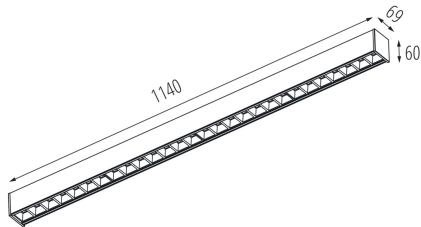

38041 AL-MS-NW-RST-W-NT

лінійний світлодіодний світильник

Кількість штук в проміжній упаковці: 1

Кількість штук у груповій упаковці: 1

Вага нетто одиниці [г]: 2042

Граматура [г]: 2370

Вага брутто штуки [г]: 2370

Довжина споживчої упаковки [см]: 136

Ширина споживчої упаковки [см]: 11

Висота споживчої упаковки [см]: 7

Вага коробки [кг]: 2.37

Ширина коробки [см]: 11

Висота коробки [см]: 7

Довжина коробки [см]: 136

Обсяг коробки [м³]: 0.010472

ДОДАТКОВІ ВІДОМОСТІ:

- 5 років Гарантії на умовах гарантійної заяви, доступної на веб-сайті