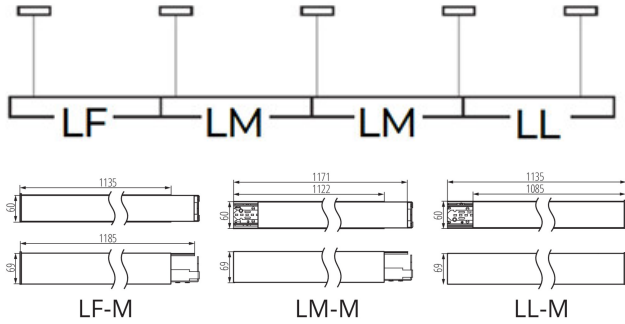

38041 AL-MS-NW-RST-W-NT

лінійний світлодіодний світильник

АКСЕСУАРИ

32540

ALIN CORD 1F-W

Power supply terminal for ALIN luminaires and tracks, 1-phase, white, 150 cm

32541

ALIN CORD 1F-B

Power supply terminal for ALIN luminaires and tracks, 1-phase, black, 150 cm

32542

ALIN CORD 1F-SR

Power supply terminal for ALIN luminaires and tracks, 1-phase, silver 150 cm

07871

ROPE-NT 150 SINGLE

ROPE-NT 150 SINGLE сталевий трос (одинарний) для підвісних світильників, 2 шт. в комплекті