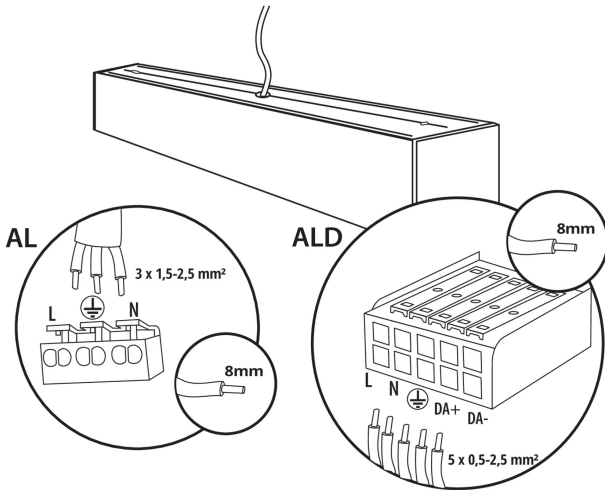

38041 AL-MS-NW-RST-W-NT

лінійний світлодіодний світильник

Кількість штук в проміжній упаковці: 1

Кількість штук у груповій упаковці: 1

Вага нетто одиниці [г]: 2042

Граматура [г]: 2370

Вага брутто штуки [г]: 2370

Довжина споживчої упаковки [см]: 136

Ширина споживчої упаковки [см]: 11

Висота споживчої упаковки [см]: 7

Вага коробки [кг]: 2.37

Ширина коробки [см]: 11

Висота коробки [см]: 7

Довжина коробки [см]: 136

Обсяг коробки [м³]: 0.010472

ДОДАТКОВІ ВІДОМОСТІ:

- 5 років Гарантії на умовах гарантійної заяви, доступної на веб-сайті