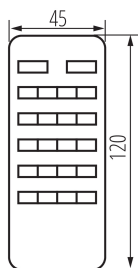

38134 HBPBS REMOTE

Akcesorium oprawy high bay

5905339381347

Kanlux HB PRO STRONG to oprawy typu high-bay, oferujące skuteczność świetlną osiągającą 170 lm/W. Dzięki zastosowanemu zasilaczowi 1-10V z funkcją ściemniania, umożliwiającą płynną regulację natężenia światła a także możliwość manualnej regulacji mocy oprawy na poziomach: 100%, 75% i 50% zyskasz jeszcze większą kontrolę nad oświetleniem. Kanlux HB PRO STRONG w wersji 200W generuje strumień świetlny wynoszący 34000 lm, który zapewni widoczność nawet w dużych przestrzeniach.

DANE LOGISTYCZNE:

Jednostka miary: sztuka

Jak pakowane: 50

Ilość sztuk w opakowaniu pośrednim: 1

Ilość sztuk w opakowaniu zbiorczym: 50

Masa jednostkowa netto [g]: 34

Gramatura [g]: 53.8

Waga sztuki brutto [g]: 44

Długość opakowania jednostkowego [cm]: 12.5

Szerokość opakowania jednostkowego [cm]: 4.5

Wysokość opakowania jednostkowego [cm]: 2

Waga kartonu [kg]: 2.69

Szerokość kartonu [cm]: 34

Wysokość kartonu [cm]: 15