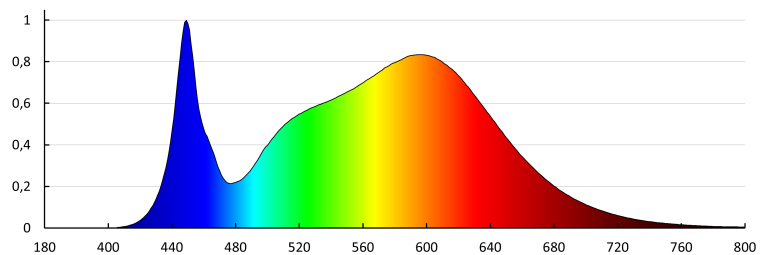

ДОДАТКОВІ ВІДОМОСТІ:

- 7 років Гарантії на умовах гарантійної заяви, доступної на веб-сайті