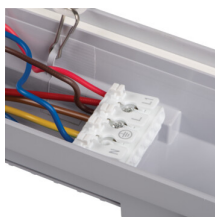

### ЗАГАЛЬНІ ДАНІ:

Колір: сірий

Місце монтажу: для установки на стелі, для установки на стіні

Місце використання: всередині і зовні

Мінімальна відстань від освітленого об'єкта: 0,5m

Можливість наскрізного з'єднання світильників: так

Можливість співпраці з притемнювачем: ні

Довжина (мм): 1500

Ширина (мм): 75

Висота (мм): 75

Кількість дроселів: 2

Зінтегроване люмінесцентне джерело світла: так