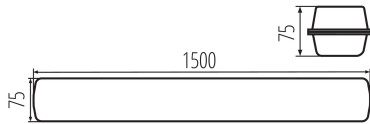

Світильник герметичний LED