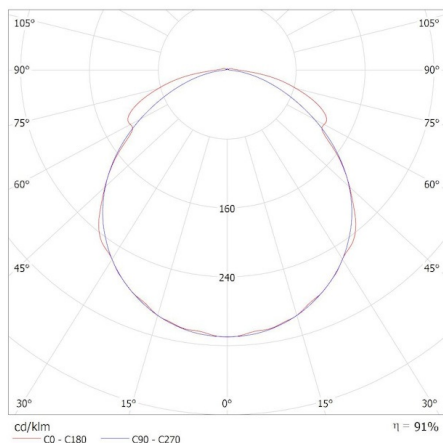

KANLUX S.A. (kat 38143) MAH PRO Y 52W 15R-NW / Krzywa rozsyłu światła (biegunowo)