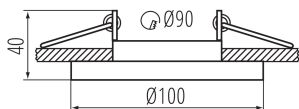

Кільце точкового світильника

5905339383600

До сімейства світильників Kanlux ARET відносяться декоративні кільця з алюмінієвого сплаву і сталеві жерсті. Ці світильники не мають патрона – можна самостійно вирішити, який патрон в них встановлювати – GZ10 або GX5.3. Це дозволяє привести джерела світла у відповідність до системи монтажу, яка є в наявності в кімнаті. Kanlux ARET зарекомендують себе як джерела допоміжного освітлення у будинках, барах, а також в ресторанах, тобто, всюди, де ви б хотіли підкреслити цікавий дизайн приміщення або виділити його фрагмент.

ЗАГАЛЬНІ ДАНІ:

Колір: білий / чорний

Необхідність використання самозахисних ламп: так

Місце монтажу: для вбудовування в стелю

Місце використання: всередині

Мінімальна відстань від освітленого об'єкта: 0,5m

Кільце декоративне без керамічного патрона: так

Замінні джерела світла: так

Продукт не пристосований для накривання

термоізоляційним матеріалом: так

Висота (мм): 40

Діаметр (мм): 100

Монтажний отвір (мм): 90

ТЕХНІЧНІ ХАРАКТЕРИСТИКИ:

Номинальна напруга (В): 12 AC; 12 DC; 220-240 AC

Потужність максимальна (Вт): max 10

Клас захисту від ураження електричним струмом: II/III

Джерела світла: MR16/PAR16

в комплекті джерело світла: ні

Цоколь (Джерела світла): GX5,3/GU10

Діапазон температури оточення, впливу якої може піддаватися продукт (°C): 5÷25

Матеріал корпусу: сплав алюмінію

Налаштування кута освітлення світильника: в одній осі

Налаштування кута освітлення світильника (°): 20

Ступінь IP: 20

ДАНІ ЛОГІСТИКИ:

Одиниця виміру: штука

Як упаковано: 50

Кількість штук в проміжній упаковці: 1

Кількість штук у груповій упаковці: 50