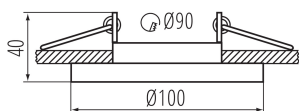

Кільце точкового світильника

5905339383617

До сімейства світильників Kanlux ARET відносяться декоративні кільця з алюмінієвого сплаву і сталеві жерсті. Ці світильники не мають патрона – можна самостійно вирішити, який патрон в них встановлювати – GZ10 або GX5.3. Це дозволяє привести джерела світла у відповідність до системи монтажу, яка є в наявності в кімнаті. Kanlux ARET зарекомендують себе як джерела допоміжного освітлення у будинках, барах, а також в ресторанах, тобто, всюди, де ви б хотіли підкреслити цікавий дизайн приміщення або виділити його фрагмент.

ЗАГАЛЬНІ ДАНІ:

Колір: білий

Необхідність використання самозахисних ламп: так

Місце монтажу: для вбудовування в стелю

Місце використання: всередині

Мінімальна відстань від освітленого об'єкта: 0,5m

Кільце декоративне без керамічного патрона: так

Замінні джерела світла: так

Продукт не пристосований для накривання

термоізоляційним матеріалом: так

Висота (мм): 40

Діаметр (мм): 100

Монтажний отвір (мм): 90

ТЕХНІЧНІ ХАРАКТЕРИСТИКИ:

Номинальна напруга (В): 12 AC; 12 DC; 220-240 AC

Потужність максимальна (Вт): max 10

Клас захисту від ураження електричним струмом: II/III

Джерела світла: MR16/PAR16

в комплекті джерело світла: ні

Цоколь (Джерела світла): GX5,3/GU10

Діапазон температури оточення, впливу якої може піддаватися продукт (°C): 5÷25

Матеріал корпусу: сплав алюмінію

Налаштування кута освітлення світильника: в одній осі

Налаштування кута освітлення світильника (°): 20

Ступінь IP: 20

ДАНІ ЛОГІСТИКИ:

Одиниця виміру: штука

Як упаковано: 50

Кількість штук в проміжній упаковці: 1

Кількість штук у груповій упаковці: 50