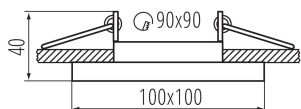

Кільце точкового світильника

5905339383631

До сімейства світильників Kanlux ARET відносяться декоративні кільця з алюмінієвого сплаву і сталеві жерсті. Ці світильники не мають патрона – можна самостійно вирішити, який патрон в них встановлювати – GZ10 або GX5.3. Це дозволяє привести джерела світла у відповідність до системи монтажу, яка є в наявності в кімнаті. Kanlux ARET зарекомендують себе як джерела допоміжного освітлення у будинках, барах, а також в ресторанах, тобто, всюди, де ви б хотіли підкреслити цікавий дизайн приміщення або виділити його фрагмент.

ЗАГАЛЬНІ ДАНІ:

Колір: білий / чорний

Необхідність використання самозахисних ламп: так

Місце монтажу: для вбудовування в стелю

Місце використання: всередині

Мінімальна відстань від освітленого об'єкта: 0,5m

Кільце декоративне без керамічного патрона: так

Замінні джерела світла: так

Продукт не пристосований для накривання

термоізоляційним матеріалом: так

Довжина (мм): 100

Ширина (мм): 100

Висота (мм): 40

Монтажний отвір (мм): 90x90

ТЕХНІЧНІ ХАРАКТЕРИСТИКИ:

Номинальна напруга (В): 12 AC; 12 DC; 220-240 AC

Потужність максимальна (Вт): max 10

Клас захисту від ураження електричним струмом: II/III

Джерела світла: MR16/PAR16

в комплекті джерело світла: ні

Цоколь (Джерела світла): Gx5,3/GU10

Діапазон температури оточення, впливу якої може

піддаватися продукт (°C): 5÷25

Матеріал корпусу: сплав алюмінію

Налаштування кута освітлення світильника: в одній осі

Налаштування кута освітлення світильника (°): 20

Ступінь IP: 20

ДАНІ ЛОГІСТИКИ:

Одиниця виміру: штука

Як упаковано: 50