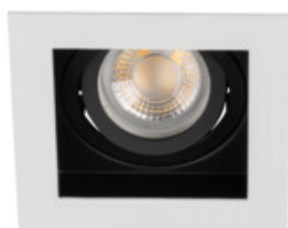

Кільце точкового світильника

5905339383631

До сімейства світильників Kanlux ARET відносяться декоративні кільця з алюмінієвого сплаву і сталеві жерсті. Ці світильники не мають патрона – можна самостійно вирішити, який патрон в них встановлювати – GZ10 або GX5.3. Це дозволяє привести джерела світла у відповідність до системи монтажу, яка є в наявності в кімнаті. Kanlux ARET зарекомендують себе як джерела допоміжного освітлення у будинках, барах, а також в ресторанах, тобто, всюди, де ви б хотіли підкреслити цікавий дизайн приміщення або виділити його фрагмент.

### ЗАГАЛЬНІ ДАНІ:

**Колір:** білий / чорний

**Необхідність використання самозахисних ламп:** так

**Місце монтажу:** для вбудовування в стелю

**Місце використання:** всередині

**Мінімальна відстань від освітленого об'єкта:** 0,5m