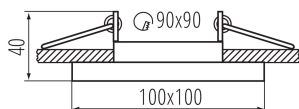

Кільце точкового світильника

5905339383648

До сімейства світильників Kanlux ARET відносяться декоративні кільця з алюмінієвого сплаву і сталеві жерсті. Ці світильники не мають патрона – можна самостійно вирішити, який патрон в них встановлювати – GZ10 або GX5.3. Це дозволяє привести джерела світла у відповідність до системи монтажу, яка є в наявності в кімнаті. Kanlux ARET зарекомендують себе як джерела допоміжного освітлення у будинках, барах, а також в ресторанах, тобто, всюди, де ви б хотіли підкреслити цікавий дизайн приміщення або виділити його фрагмент.

ЗАГАЛЬНІ ДАНІ:

Колір: білий

Необхідність використання самозахисних ламп: так

Місце монтажу: для вбудовування в стелю

Місце використання: всередині

Мінімальна відстань від освітленого об'єкта: 0,5m

Кільце декоративне без керамічного патрона: так

Замінні джерела світла: так

Продукт не пристосований для накривання

термоізоляційним матеріалом: так

Довжина (мм): 100

Ширина (мм): 100

Висота (мм): 40

Монтажний отвір (мм): 90x90

ТЕХНІЧНІ ХАРАКТЕРИСТИКИ:

Номинальна напруга (В): 12 AC; 12 DC; 220-240 AC

Потужність максимальна (Вт): max 10

Клас захисту від ураження електричним струмом: II/III

Джерела світла: MR16/PAR16

в комплекті джерело світла: ні

Цоколь (Джерела світла): Gx5,3/GU10

Діапазон температури оточення, впливу якої може

піддаватися продукт (°C): 5÷25

Матеріал корпусу: сплав алюмінію

Налаштування кута освітлення світильника: в одній осі

Налаштування кута освітлення світильника (°): 20

Ступінь IP: 20

ДАНІ ЛОГІСТИКИ:

Одиниця виміру: штука

Як упаковано: 50