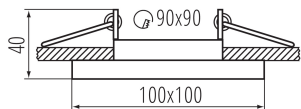

Кільце точкового світильника

5905339383655

До сімейства світильників Kanlux ARET відносяться декоративні кільця з алюмінієвого сплаву і сталеві жерсті. Ці світильники не мають патрона – можна самостійно вирішити, який патрон в них встановлювати – GZ10 або GX5.3. Це дозволяє привести джерела світла у відповідність до системи монтажу, яка є в наявності в кімнаті. Kanlux ARET зарекомендують себе як джерела допоміжного освітлення у будинках, барах, а також в ресторанах, тобто, всюди, де ви б хотіли підкреслити цікавий дизайн приміщення або виділити його фрагмент.

ЗАГАЛЬНІ ДАНІ:

Колір: чорний

Необхідність використання самозахисних ламп: так

Місце монтажу: для вбудовування в стелю

Місце використання: всередині

Мінімальна відстань від освітленого об'єкта: 0,5m

Кільце декоративне без керамічного патрона: так

Замінні джерела світла: так

Продукт не пристосований для накривання

термоізоляційним матеріалом: так

Довжина (мм): 100

Ширина (мм): 100

Висота (мм): 40

Монтажний отвір (мм): 90x90

ТЕХНІЧНІ ХАРАКТЕРИСТИКИ:

Номинальна напруга (В): 12 AC; 12 DC; 220-240 AC

Потужність максимальна (Вт): max 10

Клас захисту від ураження електричним струмом: II/III

Джерела світла: MR16/PAR16

в комплекті джерело світла: ні

Цоколь (Джерела світла): Gx5,3/GU10

Діапазон температури оточення, впливу якої може

піддаватися продукт (°C): 5÷25

Матеріал корпусу: сплав алюмінію

Налаштування кута освітлення світильника: в одній осі

Налаштування кута освітлення світильника (°): 20

Ступінь IP: 20

ДАНІ ЛОГІСТИКИ:

Одиниця виміру: штука

Як упаковано: 50