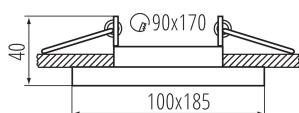

Кільце точкового світильника

5905339383662

До сімейства світильників Kanlux ARET відносяться декоративні кільця з алюмінієвого сплаву і сталеві жерсті. Ці світильники не мають патрона – можна самостійно вирішити, який патрон в них встановлювати – GZ10 або GX5.3. Це дозволяє привести джерела світла у відповідність до системи монтажу, яка є в наявності в кімнаті. Kanlux ARET зарекомендують себе як джерела допоміжного освітлення у будинках, барах, а також в ресторанах, тобто, всюди, де ви б хотіли підкреслити цікавий дизайн приміщення або виділити його фрагмент.

ЗАГАЛЬНІ ДАНІ:

Колір: білий / чорний

Необхідність використання самозахисних ламп: так

Місце монтажу: для вбудовування в стелю

Місце використання: всередині

Мінімальна відстань від освітленого об'єкта: 0,5m

Кільце декоративне без керамічного патрона: так

Замінні джерела світла: так

Продукт не пристосований для накривання

термоізоляційним матеріалом: так

Довжина (мм): 185

Ширина (мм): 100

Висота (мм): 40

Монтажний отвір (мм): 90x170

ТЕХНІЧНІ ХАРАКТЕРИСТИКИ:

Номинальна напруга (В): 12 AC; 12 DC; 220-240 AC

Потужність максимальна (Вт): 2 x max 10

Клас захисту від ураження електричним струмом: II/III

Джерела світла: MR16/PAR16

в комплекті джерело світла: ні

Цоколь (Джерела світла): Gx5,3/GU10

Діапазон температури оточення, впливу якої може

піддаватися продукт (°C): 5÷25

Матеріал корпусу: сплав алюмінію

Налаштування кута освітлення світильника: в одній осі

Налаштування кута освітлення світильника (°): 20

Ступінь IP: 20

ДАНІ ЛОГІСТИКИ:

Одиниця виміру: штука

Як упаковано: 25