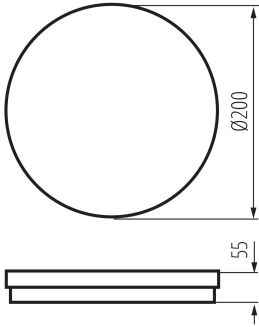

38380 BENO ECO 12W CCT O W

Світлодіодний світильник