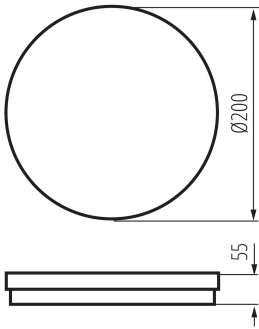

38381 BENO ECO 12W CCT O B

Світлодіодний світильник