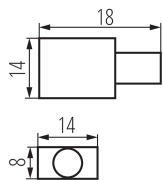

38402 NEON RGB END CAP HOLE

Accessories Neon LED

5905339384027

ТЕХНІЧНІ ХАРАКТЕРИСТИКИ:

Матеріал: пластмаса

Number of pieces in a unit package (package) : 5

ДАНІ ЛОГІСТИКИ:

Одиниця виміру: комплект

Як упаковано: 300

Кількість штук в проміжній упаковці: 1

Кількість штук у груповій упаковці: 300

Вага нетто одиниці [г]: 6

Граматура [г]: 9.4

Вага брутто штуки [г]: 7.8

Довжина споживчої упаковки [см]: 9

Ширина споживчої упаковки [см]: 6

Висота споживчої упаковки [см]: 1.5

Вага коробки [кг]: 2.82

Ширина коробки [см]: 25

Висота коробки [см]: 18

Довжина коробки [см]: 38

Обсяг коробки [м³]: 0.0171

38402 NEON RGB END CAP HOLE

Accessories Neon LED