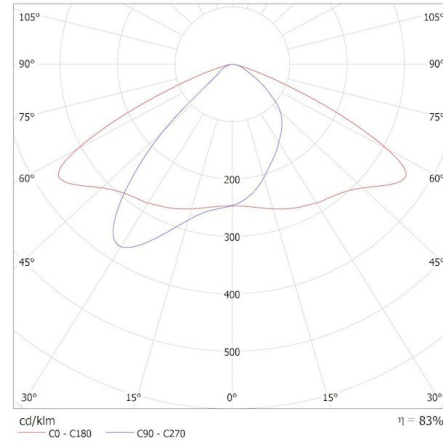

38423 FL AGOR/A PRO 100W NW

Прожектор заливаючого світла LED

KANLUX S.A. (kat 38423) FL AGOR/A PRO 100W NW / Krzywa rozsyłu światła (biegunowo)

AKCESYUM

38426

FL AGOR PRO GRID 100W

Protective grid for floodlight FL AGOR PRO 100W, FL AGOR PRO GRID 100W, black (38426)

38427

FL AGOR PRO GRID 150W

Protective grid for floodlight FL AGOR PRO 150W, FL AGOR PRO GRID 150W, black (38427)

38428

FL AGOR PRO GRID 200W

Protective grid for floodlight FL AGOR PRO 200W, FL AGOR PRO GRID 200W, black (38428)