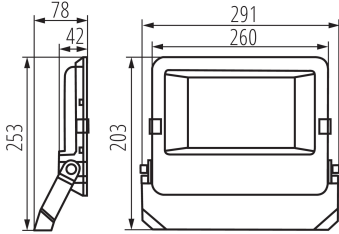

38423 FL AGOR/A PRO 100W NW

Прожектор заливаючого світла LED