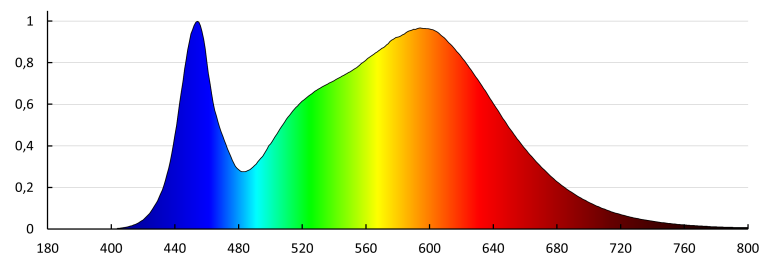

ДОДАТКОВІ ВІДОМОСТІ:

- 5 років Гарантії на умовах гарантійної заяви, доступної на веб-сайті