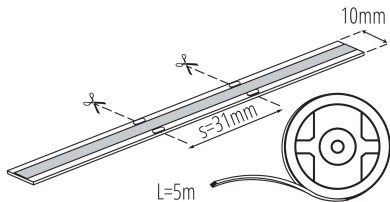

38430 LCOB 15W/M 24 IP00RGB

Світлодіодне джерело світла