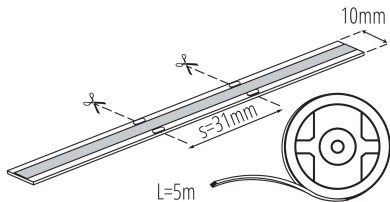

38431 LCOB 15W/M 24 IP65RGB

Світлодіодне джерело світла