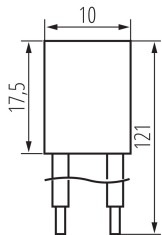

38470 CON P 8 CP

Вимикач для світлодіодних стрічок

5905339384706

ЗАГАЛЬНІ ДАНІ:

Довжина (мм): 121

Ширина (мм): 10

Висота (мм): 5

ТЕХНІЧНІ ХАРАКТЕРИСТИКИ:

Номинальна напруга (В): 12 DC; 24 DC

Максимальний струм (А): 2

Ступінь IP: 20

Number of pieces in a unit package (package) : 10

ДАНІ ЛОГІСТИКИ:

Одиниця виміру: комплект

Як упаковано: 10

Кількість штук в проміжній упаковці: 10

Кількість штук у груповій упаковці: 200

Вага нетто одиниці [г]: 22

Граматура [г]: 26.65

Вага брутто штуки [г]: 24

Довжина споживчої упаковки [см]: 10

Ширина споживчої упаковки [см]: 1

Висота споживчої упаковки [см]: 15

Вага коробки [кг]: 5.33

Ширина коробки [см]: 24.5

Висота коробки [см]: 20

Довжина коробки [см]: 29

Обсяг коробки [м³]: 0.01421

Вимикач для світлодіодних стрічок