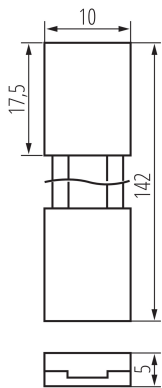

## 38471 CON P 8 CPC

Вимикач для світлодіодних стрічок

5905339384713

### ЗАГАЛЬНІ ДАНІ:

Довжина (мм): 142

Ширина (мм): 10

Висота (мм): 5

### ТЕХНІЧНІ ХАРАКТЕРИСТИКИ:

Номинальна напруга (В): 12 DC; 24 DC

Максимальний струм (А): 2

Ступінь IP: 20

Number of pieces in a unit package (package) : 10

Довжина споживчої упаковки [см]: 10

Ширина споживчої упаковки [см]: 2

Висота споживчої упаковки [см]: 15

Вага коробки [кг]: 7.23

Ширина коробки [см]: 30

Висота коробки [см]: 29.5

Довжина коробки [см]: 40.5

Обсяг коробки [м³]: 0.035843