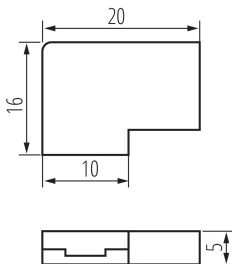

38473 CON P 8 L

Вимикач для світлодіодних стрічок

5905339384737

ЗАГАЛЬНІ ДАНІ:

Довжина (мм): 16

Ширина (мм): 20

Висота (мм): 5

ТЕХНІЧНІ ХАРАКТЕРИСТИКИ:

Номинальна напруга (В): 12 DC; 24 DC

Максимальний струм (А): 2

Ступінь IP: 20

Number of pieces in a unit package (package) : 10

ДАНІ ЛОГІСТИКИ:

Одиниця виміру: комплект

Як упаковано: 10

Кількість штук в проміжній упаковці: 10

Кількість штук у груповій упаковці: 200

Вага нетто одиниці [г]: 10

Граматура [г]: 14.65

Вага брутто штуки [г]: 12

Довжина споживчої упаковки [см]: 7

Ширина споживчої упаковки [см]: 1

Висота споживчої упаковки [см]: 10

Вага коробки [кг]: 2.93

Ширина коробки [см]: 24.5

Висота коробки [см]: 20

Довжина коробки [см]: 29

Обсяг коробки [м³]: 0.01421

Вимикач для світлодіодних стрічок