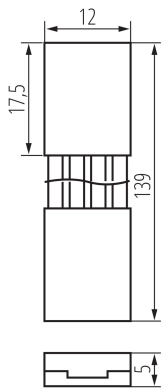

38476 CON P 10 RGB CPC

Вимикач для світлодіодних стрічок

5905339384768

ЗАГАЛЬНІ ДАНІ:

Довжина (мм): 139

Ширина (мм): 12

Висота (мм): 5

ТЕХНІЧНІ ХАРАКТЕРИСТИКИ:

Номинальна напруга (В): 12 DC; 24 DC

Матеріал: пластмаса

Максимальний струм (А): 2

Ступінь IP: 20

Number of pieces in a unit package (package) : 10

ДАНІ ЛОГІСТИКИ:

Одиниця виміру: комплект

Як упаковано: 10

Кількість штук в проміжній упаковці: 10

Кількість штук у груповій упаковці: 100

Вага нетто одиниці [г]: 42

Граматура [г]: 51.3

Вага брутто штуки [г]: 46

Довжина споживчої упаковки [см]: 12

Ширина споживчої упаковки [см]: 2

Висота споживчої упаковки [см]: 17

Вага коробки [кг]: 5.13

Ширина коробки [см]: 25

Висота коробки [см]: 25

Довжина коробки [см]: 31.5

Обсяг коробки [м³]: 0.019688

Вимикач для світлодіодних стрічок