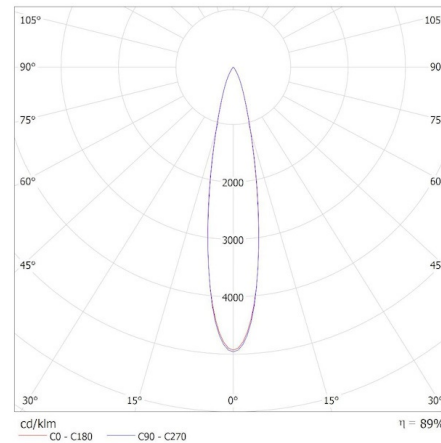

KANLUX S.A. (kat 38600+38603) FL STADER 200W 60D NW + LENS 20D / Krzywa rozsyłu światła (biegunowo)

KANLUX S.A. (kat 38600+38604) FL STADER 200W 60D NW + LENS 40D / Krzywa rozsyłu światła (biegunowo)

Oprawa: KANLUX S.A. (kat 38600+38603) FL STADER 200W 60D NW + LENS 20D
Lampy: 1 x FL STADER 200W