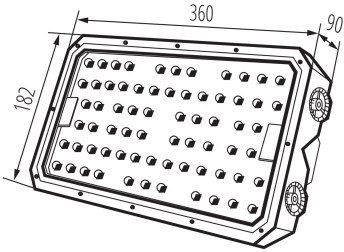

Тип з'єднання: Вільні кінці проводів

Тип проводу: H05RN-F

Перетин кабелю [мм²]: 1

38600 FL STADER 200W 60D NW

Прожектор заливаючого світла LED

Ступінь IK: 10

Ступінь IP: 66

ДАНІ ЛОГІСТИКИ:

Ширина споживчої упаковки [см]: 23

Висота споживчої упаковки [см]: 12

Вага коробки [кг]: 16.58

Ширина коробки [см]: 24

Висота коробки [см]: 51

Довжина коробки [см]: 43.5

Обсяг коробки [м³]: 0.053244

ДОДАТКОВІ ВІДОМОСТІ: