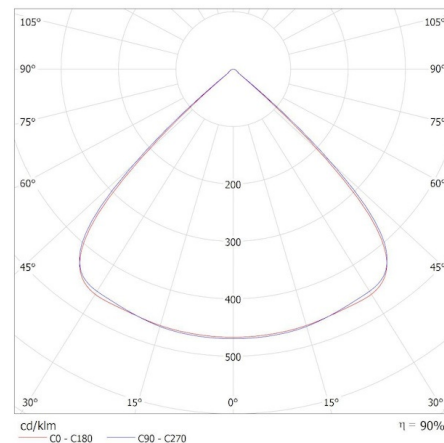

KANLUX S.A. (kat 38600+38605) FL STADER 200W 60D NW + LENS 90D / Krzywa rozsyłu światła (biegunowo)

Oprawa: KANLUX S.A. (kat 38600+38605) FL STADER 200W 60D NW + LENS 90D
Lampy: 1 x FL STADER 200W