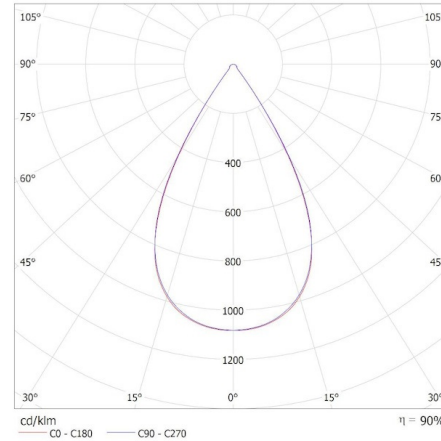

38600 FL STADER 200W 60D NW

Прожектор заливаючого світла LED

Oprawa: KANLUX S.A. (kat 38600) FL STADER 200W 60D NW
Lampy: 1 x FL STADER 200W