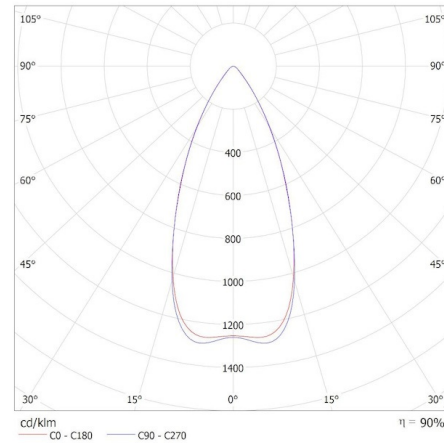

38600 FL STADER 200W 60D NW

Прожектор заливаючого світла LED

Oprawa: KANLUX S.A. (kat 38600+38604) FL STADER 200W 60D NW + LENS 40D
Lampy: 1 x FL STADER 200W