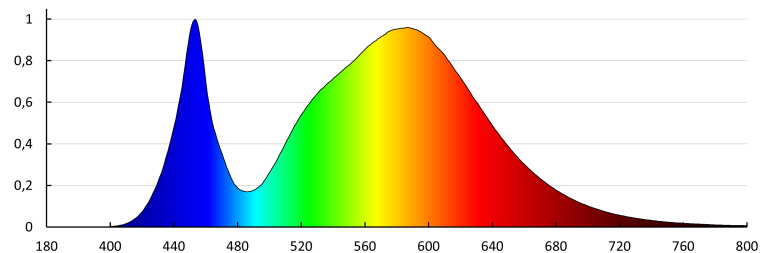

KANLUX S.A. (kat 38600) FL STADER 200W 60D NW / Krzywa rozsyłu światła (biegunowo)

ДОДАТКОВІ ВІДОМОСТІ:

- 5 років Гарантії на умовах гарантійної заяви, доступної на веб-сайті