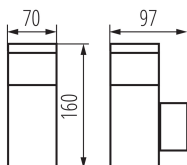

Захист контактів: так

Замінні джерела світла: так

Довжина (мм): 70

Ширина (мм): 97

Висота (мм): 160

Кількість розеток: 1

ТЕХНІЧНІ ХАРАКТЕРИСТИКИ:

Номинальна напруга (В): 220-240 AC

Тип заземлення: типу E

Ступінь IP: 44

ДАНІ ЛОГІСТИКИ:

Одиниця виміру: штука

Як упаковано: 24

Кількість штук в проміжній упаковці: 1

Кількість штук у груповій упаковці: 24

Вага нетто одиниці [г]: 470

Граматура [г]: 548.75

Вага брутто штуки [г]: 526

Довжина споживчої упаковки [см]: 8

Ширина споживчої упаковки [см]: 10.5

Висота споживчої упаковки [см]: 17

38761 DASTEN EL16 F SO B

Садовий світильник зі змінним джерелом світла

Вага коробки [кг]: 13.17
Ширина коробки [см]: 34
Висота коробки [см]: 33
Довжина коробки [см]: 34
Обсяг коробки [м³]: 0.038148