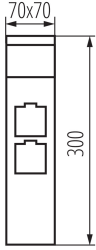

Замінні джерела світла: так

Довжина (мм): 70

Ширина (мм): 70

Висота (мм): 300

Кількість розеток: 2

ТЕХНІЧНІ ХАРАКТЕРИСТИКИ:

Номинальна напруга (В): 220-240 AC

Номинальна частота (Гц): 50

Вага брутто штуки [г]: 731

Довжина споживчої упаковки [см]: 8

Ширина споживчої упаковки [см]: 8

Висота споживчої упаковки [см]: 31

38763 DASTEN 30 F SO B

Садовий світильник зі змінним джерелом світла

Вага коробки [кг]: 12.25008
Ширина коробки [см]: 34
Висота коробки [см]: 33
Довжина коробки [см]: 34
Обсяг коробки [м³]: 0.038148