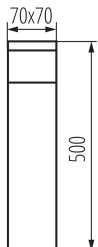

### ЗАГАЛЬНІ ДАНІ:

Колір: чорний

Місце використання: всередині і зовні

Мінімальна відстань від освітленого об'єкта: 0,5m

Замінні джерела світла: так

Довжина (мм): 70

Ширина (мм): 70

Висота (мм): 500

Довжина споживчої упаковки [см]: 8

Ширина споживчої упаковки [см]: 8

Висота споживчої упаковки [см]: 51

Вага коробки [кг]: 14.35008

Ширина коробки [см]: 34

Висота коробки [см]: 34

Довжина коробки [см]: 53

## 38764 DASTEN 50 B

Садовий світильник зі змінним джерелом світла

Обсяг коробки [м³]: 0.061268