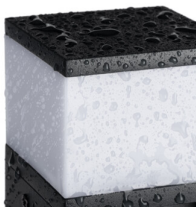

Садовий світильник зі змінним джерелом світла

5905339387646

IP  
44

### ЗАГАЛЬНІ ДАНІ:

Колір: чорний

Місце використання: всередині і зовні

Мінімальна відстань від освітленого об'єкта: 0,5m

Замінні джерела світла: так

Довжина (мм): 70

Ширина (мм): 70

Висота (мм): 500