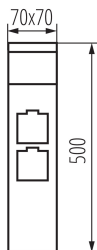

Замінні джерела світла: так

Довжина (мм): 70

Ширина (мм): 70

Висота (мм): 500

Кількість розеток: 2

ТЕХНІЧНІ ХАРАКТЕРИСТИКИ:

Номинальна напруга (В): 220-240 AC

Номинальна частота (Гц): 50

Вага брутто штуки [г]: 1006

Довжина споживчої упаковки [см]: 8

Ширина споживчої упаковки [см]: 8

Висота споживчої упаковки [см]: 51

38765 DASTEN 50 F SO B

Садовий світильник зі змінним джерелом світла

Вага коробки [кг]: 16.66
Ширина коробки [см]: 34
Висота коробки [см]: 34
Довжина коробки [см]: 53
Обсяг коробки [м³]: 0.061268