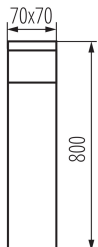

### ЗАГАЛЬНІ ДАНІ:

Колір: чорний

Місце використання: всередині і зовні

Мінімальна відстань від освітленого об'єкта: 0,5m

Замінні джерела світла: так

Довжина (мм): 70

Ширина (мм): 70

Висота (мм): 800

Довжина споживчої упаковки [см]: 8

Ширина споживчої упаковки [см]: 8

Висота споживчої упаковки [см]: 81

Вага коробки [кг]: 20.69008

Ширина коробки [см]: 34

Висота коробки [см]: 34

Довжина коробки [см]: 83

## 38766 DASTEN 80 B

Садовий світильник зі змінним джерелом світла

Обсяг коробки [м³]: 0.095948