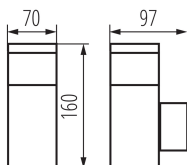

38768 DASTEN EL16 S SO B

Садовий світильник зі змінним джерелом світла