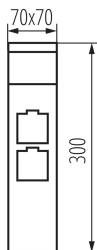

Замінні джерела світла: так

Довжина (мм): 70

Ширина (мм): 70

Висота (мм): 300

Кількість розеток: 2

ТЕХНІЧНІ ХАРАКТЕРИСТИКИ:

Номинальна напруга (В): 220-240 AC

Номинальна частота (Гц): 50

Вага брутто штуки [г]: 759

Довжина споживчої упаковки [см]: 8

Ширина споживчої упаковки [см]: 8

Висота споживчої упаковки [см]: 31

38769 DASTEN 30 S SO B

Садовий світильник зі змінним джерелом світла

Вага коробки [кг]: 12.69008
Ширина коробки [см]: 34
Висота коробки [см]: 33
Довжина коробки [см]: 34
Обсяг коробки [м³]: 0.038148