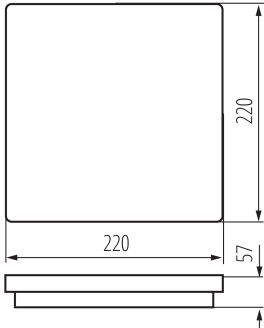

38776 BENO 12-18W CCT-L W

Світлодіодний світильник

Як упаковано: 10

Кількість штук в проміжній упаковці: 1

Кількість штук у груповій упаковці: 10

Вага нетто одиниці [г]: 752

Граматура [г]: 919

Вага бруutto штуки [г]: 862

Довжина споживчої упаковки [см]: 22.5

Ширина споживчої упаковки [см]: 6.5

Висота споживчої упаковки [см]: 22.5

Вага коробки [кг]: 9.19

Ширина коробки [см]: 34.5

Висота коробки [см]: 25.5

Довжина коробки [см]: 46

Обсяг коробки [м³]: 0.040469

ДОДАТКОВІ ВІДОМОСТІ:

- 5 років Гарантії на умовах гарантійної заяви, доступної на веб-сайті