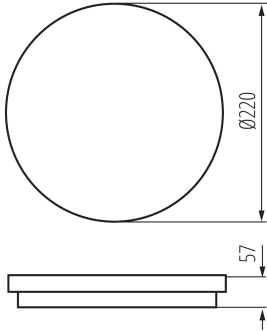

38778 BENO 12-18W CCT-O W

Світлодіодний світильник

Кількість штук в проміжній упаковці: 1

Кількість штук у груповій упаковці: 10

Вага нетто одиниці [г]: 616

Граматура [г]: 783

Вага брутто штуки [г]: 726

Довжина споживчої упаковки [см]: 22.5

Ширина споживчої упаковки [см]: 6.5

Висота споживчої упаковки [см]: 22.5

Вага коробки [кг]: 7.83

Ширина коробки [см]: 34.5

Висота коробки [см]: 25.5

Довжина коробки [см]: 46

Обсяг коробки [м³]: 0.040469

ДОДАТКОВІ ВІДОМОСТІ:

- 5 років Гарантії на умовах гарантійної заяви, доступної на веб-сайті