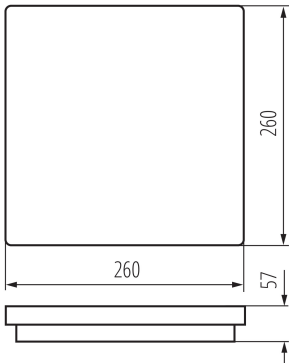

38779 BENO 24-30W CCT-L G

Світлодіодний світильник

Як упаковано: 10

Кількість штук в проміжній упаковці: 1

Кількість штук у груповій упаковці: 10

Вага нетто одиниці [г]: 966

Граматура [г]: 1170

Вага брутто штуки [г]: 1106

Довжина споживчої упаковки [см]: 26.5

Ширина споживчої упаковки [см]: 6.5

Висота споживчої упаковки [см]: 26.5

Вага коробки [кг]: 11.7

Ширина коробки [см]: 33.5

Висота коробки [см]: 30

Довжина коробки [см]: 54

Обсяг коробки [м³]: 0.05427

ДОДАТКОВІ ВІДОМОСТІ:

- 5 років Гарантії на умовах гарантійної заяви, доступної на веб-сайті