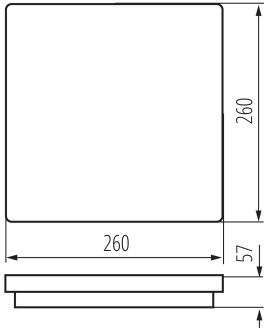

38780 BENO 24-30W CCT-L-SEG

Світлодіодний світильник

Налаштування рівня яскравості освітлення, при якому датчик розпізнає рух (lx): 2/10/50/off

Ступінь IP: 65

ДАНІ ЛОГІСТИКИ:

Одиниця виміру: штука

Як упаковано: 10

Кількість штук в проміжній упаковці: 1

Кількість штук у груповій упаковці: 10

Вага нетто одиниці [г]: 968

Граматура [г]: 1172

Вага бруто штуки [г]: 1108

Довжина споживчої упаковки [см]: 26.5

Ширина споживчої упаковки [см]: 6.5

Висота споживчої упаковки [см]: 26.5

Вага коробки [кг]: 11.72

Ширина коробки [см]: 33.5

Висота коробки [см]: 30

Довжина коробки [см]: 54

Обсяг коробки [м³]: 0.05427

ДОДАТКОВІ ВІДОМОСТІ:

- 5 років Гарантії на умовах гарантійної заяви, доступної на веб-сайті