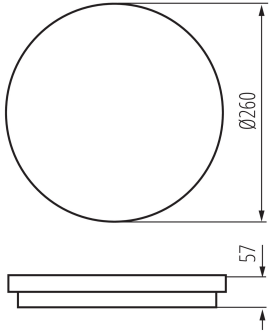

38784 BENO 24-30W CCT-O-SEG

Світлодіодний світильник

Ступінь IP: 65

ДАНІ ЛОГІСТИКИ:

Одиниця виміру: штука

Як упаковано: 10

Кількість штук в проміжній упаковці: 1

Кількість штук у груповій упаковці: 10

Вага нетто одиниці [г]: 762

Граматура [г]: 966

Вага брутто штуки [г]: 902

Довжина споживчої упаковки [см]: 26.5

Ширина споживчої упаковки [см]: 6.5

Висота споживчої упаковки [см]: 26.5

Вага коробки [кг]: 9.66

Ширина коробки [см]: 33.5

Висота коробки [см]: 30

Довжина коробки [см]: 54

Обсяг коробки [м³]: 0.05427

ДОДАТКОВІ ВІДОМОСТІ:

- 5 років Гарантії на умовах гарантійної заяви, доступної на веб-сайті