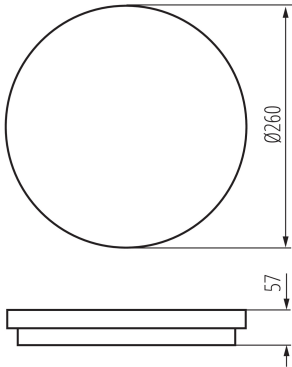

38786 BENO 24-30W CCT-O W

Світлодіодний світильник

Кількість штук в проміжній упаковці: 1

Кількість штук у груповій упаковці: 10

Вага нетто одиниці [г]: 760

Граматура [г]: 964

Вага брутто штуки [г]: 900

Довжина споживчої упаковки [см]: 26.5

Ширина споживчої упаковки [см]: 6.5

Висота споживчої упаковки [см]: 26.5

Вага коробки [кг]: 9.64

Ширина коробки [см]: 33.5

Висота коробки [см]: 30

Довжина коробки [см]: 54

Обсяг коробки [м³]: 0.05427

ДОДАТКОВІ ВІДОМОСТІ:

- 5 років Гарантії на умовах гарантійної заяви, доступної на веб-сайті