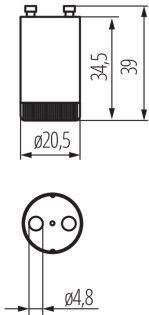

### ЗАГАЛЬНІ ДАНІ:

Колір: білий

Висота (мм): 39

Діаметр (мм): 20.5

### ТЕХНІЧНІ ХАРАКТЕРИСТИКИ:

Потужність максимальна (Вт): 4-22

Матеріал: пластмаса

Висота споживчої упаковки [см]: 4

Вага коробки [кг]: 14.25

Ширина коробки [см]: 23

Висота коробки [см]: 43

Довжина коробки [см]: 67

Обсяг коробки [м<sup>3</sup>]: 0.066263