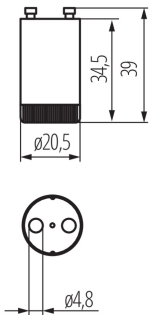

### ЗАГАЛЬНІ ДАНІ:

Колір: білий

Висота (мм): 39

Діаметр (мм): 20.5

### ТЕХНІЧНІ ХАРАКТЕРИСТИКИ:

Номінальна напруга (В): 220-240 AC

Потужність максимальна (Вт): 4-65

Матеріал: пластмаса

Висота споживчої упаковки [см]: 4

Вага коробки [кг]: 14.25

Ширина коробки [см]: 23

Висота коробки [см]: 43

Довжина коробки [см]: 67

Обсяг коробки [м³]: 0.066263