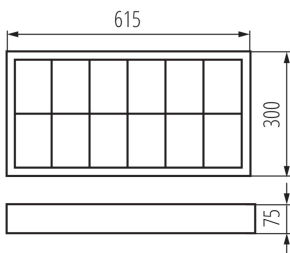

22674 NOTUS 4LED 218 NT

Растерно осветително тяло за външен монтаж

5905339226747

Kanlux NOTUS 4LED са растерни таванни осветителни тела, подходящи за LED лампи T8. Произведени са в Полша, с компоненти от полски доставчици. Растерните осветителни тела са добро решение за осветление на промишлени и офис помещения. В допълнение LED крушките спомагат за по-ниската консумация на електрическа енергия.

ПАРАМЕТРИ НА ПРОДУКТА:

Цвят: бял

Място на монтаж: за монтаж върху таван

Място на приложение: на закрито

Минимално разстояние от осветявания обект: 0,5m

Източник на светлина включен в комплекта: не

Захранване на лампите T8 LED: едностранно

Дължина [mm]: 615

Широчина [mm]: 300

Височина [mm]: 75

Номинално напрежение [V]: 220-240 AC

Номинална честота [Hz]: 50

Максимална мощност [W]: 2x max 18

Категория на защита от токов удар: I

Източник на светлина: T8 LED

Цокъл: G13

Обхват на околната температура, на която може да бъде изложен продуктът [°C]: 5÷25

Материал на корпуса: стомана

Материал на отражателя: сплав на алуминий

Вид присъединение: самозаклучващи се клеми

Обхват на напречните сечения на използваните кабели [mm²]: 1÷2,5

Степен на защита IP: 20

ЛОГИСТИЧНИ ДАННИ:

Как е опаковано: 1

Количество бройки в междинна опаковка: 1

Количество бройки в сборна опаковка: 1

Единично нето тегло [g]: 1490

Грамаж [g]: 1780

Дължина на единична опаковка [cm]: 61.5

Ширина на единична опаковка [cm]: 29.5

Височина на единична опаковка [cm]: 8

Тегло на кашон [kg]: 1.78

Ширина на кашон [cm]: 30.5

Височина на кашон [cm]: 8

Дължина на кашон [cm]: 64