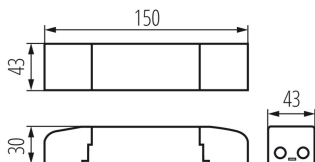

28515 BLINGO DALI SET 38W

Захранващо устройство за LED

5905339285157

ПАРАМЕТРИ НА ПРОДУКТА:

Цвят: бял

Място на приложение: на закрито

Възможност за монтаж върху нормално запалими повърхности: да

Възможност за използване с димер: DALI

Номинално напрежение [V]: 220-240 AC

Номинална честота [Hz]: 50

λ : 0,98

Максимална мощност [W]: 45

Категория на защита от токов удар: II

Материал: пластмаса

Вид присъединение: клеморед

Обхват на напречните сечения на използваните кабели [mm²]: 0,2-1,5

Вид захранващо устройство: постояннотоков

Защита от пренапрежения: да

Термична защита: 110°C

Защита от късо съединение: да

Максимална температура Ta [°C]: 50

Входно напрежение - PRI [V]: 220-240

изходен ток - сек. [ma]: 800

Степен на защита IP: 20

Tc [°C]: 85

ЛОГИСТИЧНИ ДАННИ:

Как е опаковано: 1

Количество бройки в междинна опаковка: 1

Количество бройки в сборна опаковка: 1

Единично нето тегло [g]: 174

Грамаж [g]: 180

Дължина на единична опаковка [cm]: 21

Ширина на единична опаковка [cm]: 4

Височина на единична опаковка [cm]: 3

Тегло на кашон [kg]: 0.18

Ширина на кашон [cm]: 4

Височина на кашон [cm]: 3

Дължина на кашон [cm]: 21

Вместимост на кашон [m³]: 0.000252