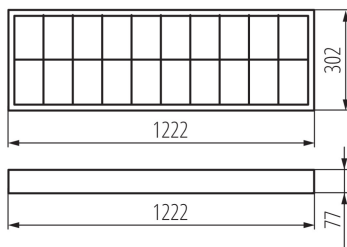

31058 RSTR N 236/4LED/NT

Растрно осветително тяло за външен монтаж

8595665399788

Растрните осветителни тела охотно биват инсталирани в такива места като конферентни зали, преходни помещения, магазини, складове, както и навсякъде, където се изисква добро осветеление и комфорт на работата.

ПАРАМЕТРИ НА ПРОДУКТА:

Цвят: бял

Място на монтаж: за монтаж върху таван

Място на приложение: на закрито

Минимално разстояние от осветявания обект: 0,5m

Източник на светлина включен в комплекта: не

Захранване на лампите T8 LED: едностранно

Дължина [mm]: 1222

Широчина [mm]: 302

Височина [mm]: 77

Номинално напрежение [V]: 220-240 AC

Номинална честота [Hz]: 50

Максимална мощност [W]: 2 x max 36

Категория на защита от токов удар: I

Източник на светлина: T8 LED

Цокъл: G13

Обхват на околната температура, на която може да бъде изложен продуктът [°C]: 5÷25

Материал на корпуса: стомана

Материал на отражателя: стоманена ламарина с покритие от алуминиево фолио

Вид присъединение: клеморед с винтови клеми

Обхват на напречните сечения на използваните кабели [mm²]: 1÷2,5

Степен на защита IP: 20

ЛОГИСТИЧНИ ДАННИ:

Как е опаковано: 2

Количество бройки в междинна опаковка: 1

Количество бройки в сборна опаковка: 2

Количество бройки в ред върху палет: 10

Единично нето тегло [g]: 2242

Грамаж [g]: 2800

Дължина на единична опаковка [cm]: 124

Ширина на единична опаковка [cm]: 16

Височина на единична опаковка [cm]: 33.5

Тегло на кашон [kg]: 5.6

Ширина на кашон [cm]: 16

Височина на кашон [cm]: 33.5

Дължина на кашон [cm]: 124