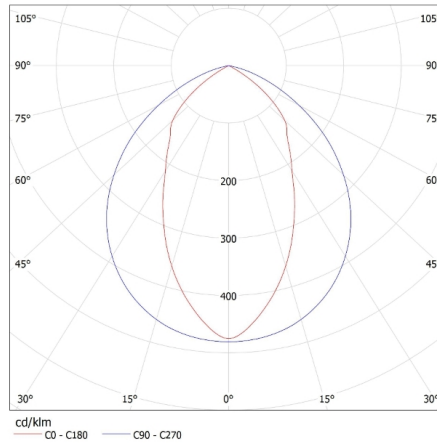

31058 RSTR N 236/4LED/NT

Растрно осветително тяло за външен монтаж

Вместимост на кашон [m³]: 0.066464

MILED (kat 31058) RSTR N 236/4LED/NT i GLASSv3 / LDC (Polar)