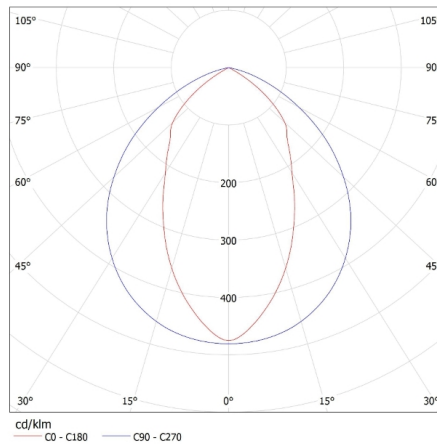

MILED (kat 31058) RSTR N 236/4LED/NT i GLASSv2 / LDC (Polar)