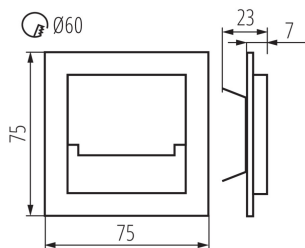

32490 SABIK MINI LED NW

Стълбищно LED осветително тяло