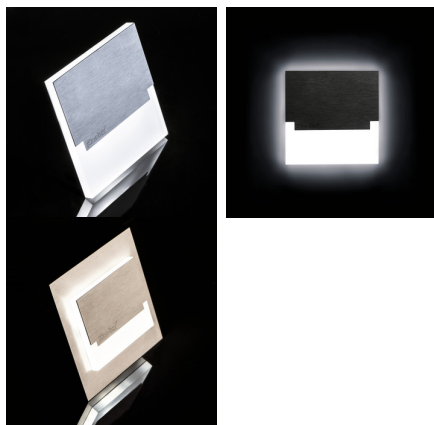

32490 SABIK MINI LED NW

Стълбищно LED осветително тяло

5905339324900

Kanlux SABIK е съвременен дизайн, съчетан с атрактивен светлинен ефект. Това е едно прекрасно предложение за осветление на стълбища и коридори или за акцентирание на интериора на помещенията. Уникалната конструкция на осветителното тяло ще осигури равномерно разпределение на светлината. Версия AC е снабдена с адаптер 230V, който се побира в кутия, а версиите PIR - в сензор за движение. Сензорът открива движение и включва осветлението независимо от интензитета на светлината в околното пространство.

ПАРАМЕТРИ НА ПРОДУКТА:

Стенни за вграждане: да
Цвят: неръждаема стомана
Място на монтаж: за вграждане в стена
Място на приложение: на закрито
Минимално разстояние от осветявания обект: 0,1m
Възможност за използване с димер: не
Дължина [mm]: 75
Широчина [mm]: 23
Височина [mm]: 75
Изискван диаметър на конзолната кутия [Ømm]: 60
Размери на монтажния отвор [mm]: 60
Интегриран LED източник на светлина: да
Номинално напрежение [V]: 12 DC
Максимална мощност [W]: 0.8
Категория на защита от токов удар: III
Вид диод: LED SMD
Светлинен поток [lm]: 14
Цвят на светлината: бяла
Експлоатационен срок на лампата [h]: 50000
Брой цикли вкл. / изкл.: ≥20000
Обхват на околната температура, на която може да бъде изложен продуктът [°C]: 5÷25
Материал на корпуса: шлайфана неръждаема стомана, пластмаса
Вид присъединение: свободни краища на кабелите
Дължина на проводника [m]: 0.18
Време за загряване на лампата [s]: ≤1
Време за пускане на лампата [s]: ≤0,5
Степен на защита IP: 20

32490 SABIK MINI LED NW

Стълбищно LED осветително тяло

ПАРАМЕТРИ ЗА СВЕТИЛНИ ИЗТОЧНИЦИ С НЕОРГАНИЧНИ СВЕТОДИОДИ И ОРГАНИЧНИ СВЕТОДИОДИ:

Корелираната цветна температура [K]: 4000
Устойчивост на цвета в елипсите на Макадам: ≤ 6
Индекс на цвето предаване: 80