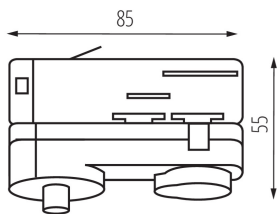

### ПАРАМЕТРИ НА ПРОДУКТА:

Цвят: бял

Място на монтаж: за шина TEAR

Място на приложение: на закрито

Дължина [mm]: 85

Широчина [mm]: 32

Височина [mm]: 55

Номинално напрежение [V]: 220-240 AC

Номинален ток [A]: 10

Номинална честота [Hz]: 50

Категория на защита от токов удар: I

Обхват на околната температура, на която може да бъде изложен продуктът [°C]: 5÷25

Материал на корпуса: пластмаса

Степен на защита IP: 20

Ширина на единична опаковка [cm]: 7

Височина на единична опаковка [cm]: 4

Тегло на кашон [kg]: 8.39

Ширина на кашон [cm]: 27.5

Височина на кашон [cm]: 27.5

Дължина на кашон [cm]: 36.5

Вместимост на кашон [m<sup>3</sup>]: 0.027603