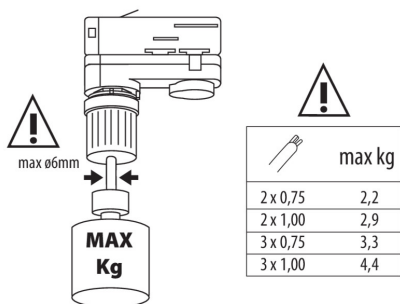

33267 TEAR N PADAPTOR-B

Акcesoари за релсови системи

max kg	
2 x 0,75	2,2
2 x 1,00	2,9
3 x 0,75	3,3
3 x 1,00	4,4