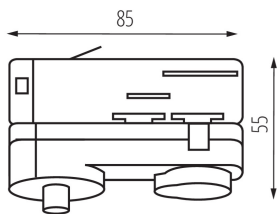

### ПАРАМЕТРИ НА ПРОДУКТА:

Цвят: черен

Място на монтаж: за шина TEAR

Място на приложение: на закрито

Дължина [mm]: 85

Широчина [mm]: 32

Височина [mm]: 55

Номинално напрежение [V]: 220-240 AC

Номинален ток [A]: 10

Номинална честота [Hz]: 50

Категория на защита от токов удар: I

Обхват на околната температура, на която може да бъде изложен продуктът [°C]: 5÷25

Материал на корпуса: пластмаса

Степен на защита IP: 20

Ширина на единична опаковка [cm]: 7

Височина на единична опаковка [cm]: 4

Тегло на кашон [kg]: 8.39

Ширина на кашон [cm]: 27.5

Височина на кашон [cm]: 27.5

Дължина на кашон [cm]: 36.5

Вместимост на кашон [m<sup>3</sup>]: 0.027603