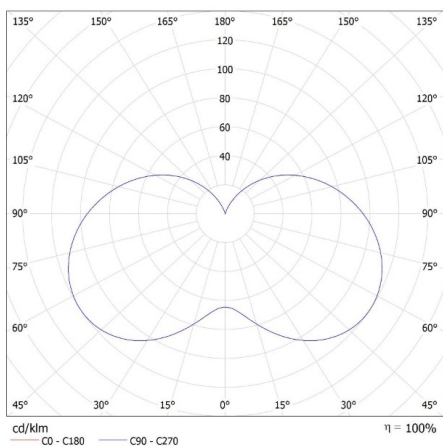

iQ LED

Kanlux

ul. Objazdowa 1-3, 41-922 Radzionków, Poland

33733 IQ-LED C37E14 7,2W-CW

LED източник на светлина

KANLUX S.A. (kat 33733) IQ-LED C37E14 7,2W-CW / LDC (Polar)

Date of issue: 02.02.2024, 16:08

Запазва се правото за въвеждане на технически промени. Данните, съдържащи се в този материал, не са правно обвързващи. Фотометрия: резултати, получени по време на изпитване на дадения екземпляр.

BG