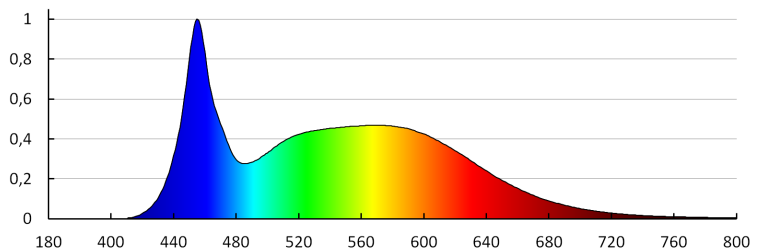

Kanlux

ul. Objazdowa 1-3, 41-922 Radzionków, Poland

33733 IQ-LED C37E14 7,2W-CW

LED източник на светлина

ЛОГИСТИЧНИ ДАННИ:

Мерна единица: брой
Как е опаковано: 20
Количество бройки в междинна опаковка: 20
Количество бройки в сборна опаковка: 100
Единично нето тегло [g]: 26
Грамаж [g]: 54.9
Бруто тегло на един брой [g]: 42
Дължина на единична опаковка [cm]: 5
Ширина на единична опаковка [cm]: 5
Височина на единична опаковка [cm]: 11.5
Тегло на кашон [kg]: 5.49
Ширина на кашон [cm]: 27
Височина на кашон [cm]: 27.5
Дължина на кашон [cm]: 55
Вместимост на кашон [m³]: 0.040838