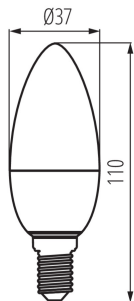

Kanlux iQ-LED означава фотобиологична безопасност и удобна за очите цветова температура и надеждност, всичко това в класическия дизайн на C37. iQ-LED крушките осигуряват пълен комфорт при използване и безопасност, което се потвърждава от сертификата на TÜV Rheinland.

ВИД НА СВЕТИЛНИЙ ИЗТОЧНИК:

Използвана технология за осветление: LED

Ненасочен или насочен: NDLS

захранван или незахранван от електрическата мрежа: MLS

Свързан светлинен източник (CLS): не

Светлинен източник с възможност за настройване на цвета: не

Светлинен източник с голяма яркост: не

Заслонка против заслепяване: не

Регулиране на светлинния поток: не

ПАРАМЕТРИ НА ПРОДУКТА:

Цвят: бял

Възможност за използване с димер: не

Широчина [mm]: 37

Височина [mm]: 110

Дълбочина [mm]: 37

Диаметър [mm]: 37

Номинално напрежение [V]: 220-240 AC

Номинална честота [Hz]: 50

Номинален ток на лампата [mA]: 55

Номинална мощност [W]: 7.2

Сумарния обявен светлинен поток [lm]: 840

Номинален ъгъл на светлинния сноп [°]: 280

Материал: пластмаса

Материал на дифузера: пластмаса

Източник на светлина: C37

Вид диод: LED SMD

Цвят на светлината: хладно бяла

Цокъл: E14

Номинален срок на експлоатация [h]: 25000

Date of issue: 02.02.2024, 16:08

Запазва се правото за въвеждане на технически промени. Данните, съдържащи се в този материал, не са правно обвързващи. Фотометрия: резултати, получени по време на изпитване на дадения екземпляр.

BG