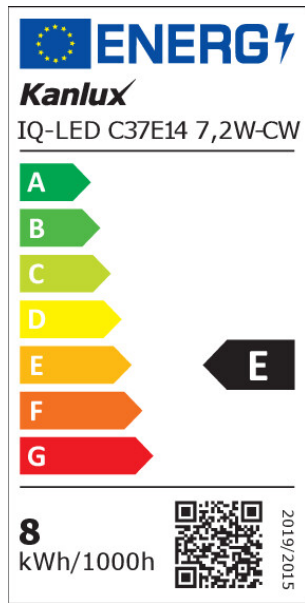

iQ-LED

Kanlux

ul. Objazdowa 1-3, 41-922 Radzionków, Poland

33733 IQ-LED C37E14 7,2W-CW

LED източник на светлина

Брой цикли вкл. / изкл. : ≥ 40000

Формата на светлинния източник : *świeczka*

Допълнителна информация: Източник на светлина (LS)

Съдържание на живак : не

ПАРАМЕТРИ ЗА СВЕТИЛНИ ИЗОЧНИЦИ С НЕОРГАНИЧНИ СВЕТОДИОДИ И ОРГАНИЧНИ СВЕТОДИОДИ:

Консумация на енергия при включен източник на светлина (kWh/1000h): 8

Клас на енергийна ефективност : E

Полезния светлинен поток на светлинния източник Φ_{use} [LM]: 840

Полезния светлинен поток на светлинния източник Φ_{use} [LM]: в сфера

Корелираната цветна температура [K]: 6500

Устойчивост на цвета в елипсите на Макадам : ≤ 6

Мощност на източника на светлина в режим "включен" P_{on} [W]: 7.2

Височина на източника на светлина [mm]: 110

Широчина на източника на светлина [mm]: 37

Дълбочина на източника на светлина [mm]: 37

Индекс на цвето предаване: 80

Координати на цветността (x): 0.313

Координати на цветността (y): 0.337

Заявена еквивалентна мощност [W]: 62

R9 стойност на индекса на цвето предаване : 12

Коефициент на дълготрайност: ≥ 0.9

Експлоатационен фактор: 0.96

ПАРАМЕТРИ ЗА СВЕТИЛНИ ИЗОЧНИЦИ С НЕОРГАНИЧНИ СВЕТОДИОДИ И ОРГАНИЧНИ СВЕТОДИОДИ, ЗАХРАНВАНИ ОТ ЕЛЕКТРИЧЕСКАТА МРЕЖА:

Светодиодният светлинен източник заменя луминесцентен светлинен източник без вграден баласт с определена мощност.: неприложимо

Количествен показател за фликер (Pst LM): 1,0

Количествен показател за стробоскопичен ефект (SVM): 0.4

Date of issue: 02.02.2024, 16:08

Запазва се правото за въвеждане на технически промени. Данните, съдържащи се в този материал, не са правно обвързващи. Фотометрия: резултати, получени по време на изпитване на дадения екземпляр.

BG