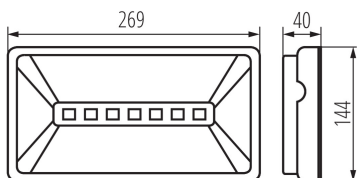

33840 ONTEC S M5105MATW

Аварийно осветително тяло LED

5902052529575

Аварийното осветление или осветлението с антипаник ефект се използва в помещения от тип Open Space за противодействие на паниката. То позволява достигане на мястото, където можете да видите маркирания маршрут за евакуация.

ПАРАМЕТРИ НА ПРОДУКТА:

Цвят: бял

Място на монтаж: wall mounted, ceiling mounted

Място на приложение: на закрито

Интегриран LED източник на светлина: да

Номинално напрежение [V]: 220-240 AC

Номинална честота [Hz]: 50

Номинална мощност [W]: 6.8

Номинална мощност (LED) [W]: 4.5

Категория на защита от токов удар: II

Материал на дифузера: пластмаса

Вид диод: LED SMD

Светлинен поток [lm]: 576

Светлинен поток [lm] (модул за аварийно осветление): 576

Цвят на светлината: хладно бяла

Обхват на околната температура, на която може да бъде изложен продуктът [°C]: 10÷40

Акумулатор (тип): LiFePO4/C

Акумулатор (параметри): 6,4V 1,5Ah

Режими на работа: аварийно-мрежов

Употреба: осветление против паника

Време за аварийна работа [h]: 1

Автоматичен тест: да

Материал на корпуса: пластмаса

Вид присъединение: самозаклучващи се клеми

Степен на защита IP: 65

ПАРАМЕТРИ ЗА СВЕТИЛНИ ИЗТОЧНИЦИ С НЕОРГАНИЧНИ СВЕТОДИОДИ И ОРГАНИЧНИ СВЕТОДИОДИ:

Корелираната цветна температура [K]: 5000

ЛОГИСТИЧНИ ДАННИ:

Мерна единица: брой

Как е опаковано: 1

Количество бройки в междинна опаковка: 1