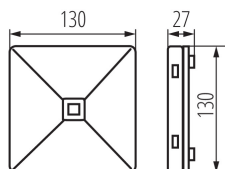

33852 ONTEC R C1 60N M ATW

Аварийно осветително тяло LED

5902052536023

Аварийното осветление или осветлението с антипаник ефект се използва в помещения от тип Open Space за противодействие на паниката. То позволява достигане на мястото, където можете да видите маркирания маршрут за евакуация.

ПАРАМЕТРИ НА ПРОДУКТА:

Цвят: бял

Място на монтаж: wall mounted, ceiling mounted

Място на приложение: на закрито

Интегриран LED източник на светлина: да

Номинално напрежение [V]: 220-240 AC

Номинална честота [Hz]: 50

Номинална мощност [W]: 1.2

Номинална мощност (LED) [W]: 2

Категория на защита от токов удар: II

Материал на дифузера: пластмаса

Вид диод: LED SMD

Светлинен поток [lm]: 306

Светлинен поток [lm] (модул за аварийно осветление): 306

Цвят на светлината: хладно бяла

Обхват на околната температура, на която може да бъде изложен продуктът [°C]: 10÷35

Акумулатор (тип): LiFePO4/C

Акумулатор (параметри): 3,2V 1,5Ah

Режими на работа: аварийен

Употреба: осветление на евакуационен път

Време за аварийна работа [h]: 1

Автоматичен тест: да

Материал на корпуса: пластмаса

Вид присъединение: самозакljučващи се клеми

Степен на защита IP: 20

ПАРАМЕТРИ ЗА СВЕТИННИ ИЗТОЧНИЦИ С НЕОРГАНИЧНИ СВЕТОДИОДИ И ОРГАНИЧНИ СВЕТОДИОДИ:

Корелираната цветна температура [K]: 5000

ЛОГИСТИЧНИ ДАННИ:

Как е опаковано: 1

Количество бройки в междинна опаковка: 1

Количество бройки в сборна опаковка: 1

Единично нето тегло [g]: 190

Грамаж [g]: 232