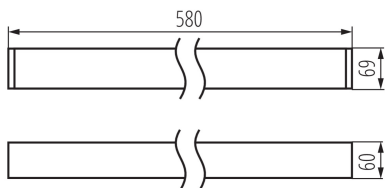

### ПАРАМЕТРИ НА ПРОДУКТА:

Цвят: черен

Място на монтаж: за монтаж върху таван

Място на приложение: на закрито

Минимално разстояние от осветявания обект : 0,5m

Възможност за използване с димер : не

Посока на светене на осветителното тяло : долна страна

Дължина [mm]: 580

Широчина [mm]: 60

Височина [mm]: 69

Интегриран LED източник на светлина : да

Номинално напрежение [V]: 220-240 AC

Номинална честота [Hz]: 50

Максимална мощност [W]: 10

Категория на защита от токов удар : I