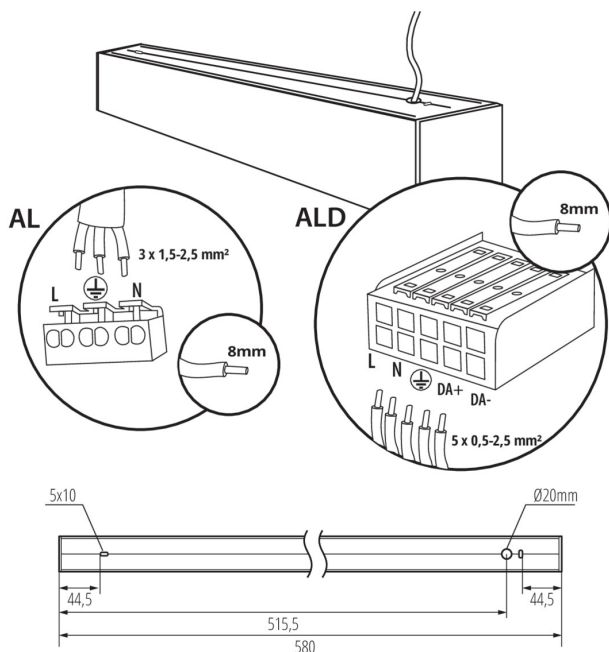

33914 AL-SL-WW-MAT-B-NT

линейно LED осветително тяло