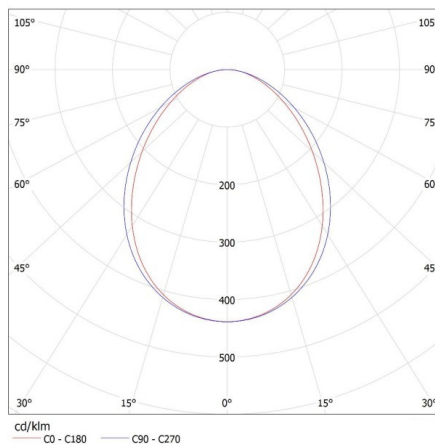

ДОПЪЛНИТЕЛНА ИНФОРМАЦИЯ:

- 5-годишна Гаранция при спазване на гаранционните условия, достъпни в уебсайта

KANLUX S.A. (kat 33914) AL-SL-WW-MAT-B-NT / LDC (Polat)