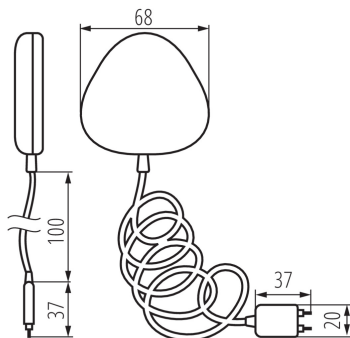

34941 S SENSOR W INT

Flood sensor

5905339349415

S SENSOR W INT

Сензорът за наводнение ще ни помогне да реагираме на течаща вода от счупена тръба, кран, който не е включен, или наводняване на къща или апартамент, които са независими от нас. Сензорът трябва да бъде поставен на такова място, че в случай на наводнение да може да открие вода. Той има вградена акустична аларма, но също така ще получаваме информация от приложението на мобилно устройство, дори когато сте далеч от дома. Алармата ще ни информира за ниското ниво на батерията. Научете повече за Kanlux SMART на www.kanluxsmart.com.

Номинално напрежение [V]: 2 x 1,5 DC

Категория на защита от токов удар: III

Степен на защита IP: 20

ЛОГИСТИЧНИ ДАННИ:

Мерна единица: брой

Как е опаковано: 60

Количество бройки в междинна опаковка: 1

Количество бройки в сборна опаковка: 60

Единично нето тегло [g]: 60

Грамаж [g]: 91.67

Дължина на единична опаковка [cm]: 9

Ширина на единична опаковка [cm]: 7.5

Височина на единична опаковка [cm]: 4.5

Тегло на кашон [kg]: 5.5002

Ширина на кашон [cm]: 39

Височина на кашон [cm]: 19

Дължина на кашон [cm]: 39

Вместимост на кашон [m³]: 0.028899