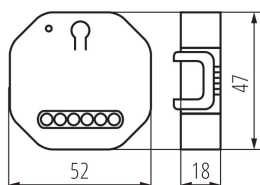

## ПАРАМЕТРИ НА ПРОДУКТА:

**Цвят:** бял

**Място на монтаж:** за шина TH35, за вграждане в стена

**Място на приложение:** на закрито

**Управление:** Wi-Fi 2,4 GHz

**Diameter of an installation box:** 60

**Номинално напрежение [V]:** 220-240 AC

**Номинален ток [A]:** 10

**Категория на защита от токов удар:** II

**Вид клема:** винтова клема

**Степен на защита IP:** 20

**Ширина на единична опаковка [cm]:** 5.5

**Височина на единична опаковка [cm]:** 3

**Тегло на кашон [kg]:** 16.101

**Ширина на кашон [cm]:** 28

**Височина на кашон [cm]:** 34

**Дължина на кашон [cm]:** 36.5