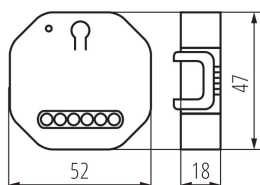

34949 S SWITCH SHUTTER

Switchbox relay

5905339349491

Amazon
Alexa
&
Google
Home

ПАРАМЕТРИ НА ПРОДУКТА:

Цвят: бял

Място на монтаж: за вграждане в стена, за шина TH35

Място на приложение: на закрито

Управление: Wi-Fi 2,4 GHz

Номинално напрежение [V]: 220-240 AC

Номинална мощност [W]: 500

Категория на защита от токов удар: II

Вид клема: винтова клема

Степен на защита IP: 20

ЛОГИСТИЧНИ ДАННИ:

Как е опаковано: 300

Количество бройки в междинна опаковка: 1

Количество бройки в сборна опаковка: 300

Единично нето тегло [g]: 48

Грамаж [g]: 59.67

Дължина на единична опаковка [cm]: 6

Ширина на единична опаковка [cm]: 5

Височина на единична опаковка [cm]: 3

Тегло на кашон [kg]: 17.901

Ширина на кашон [cm]: 28

Височина на кашон [cm]: 34

Дължина на кашон [cm]: 36.5

Вместимост на кашон [m³]: 0.034748

Date of issue: 15.11.2022, 13:33

Запазва се правото за въвеждане на технически промени. Данните, съдържащи се в този материал, не са правно обвързващи. Фотометрия: резултати, получени по време на изпитване на дадения екземпляр.

BG